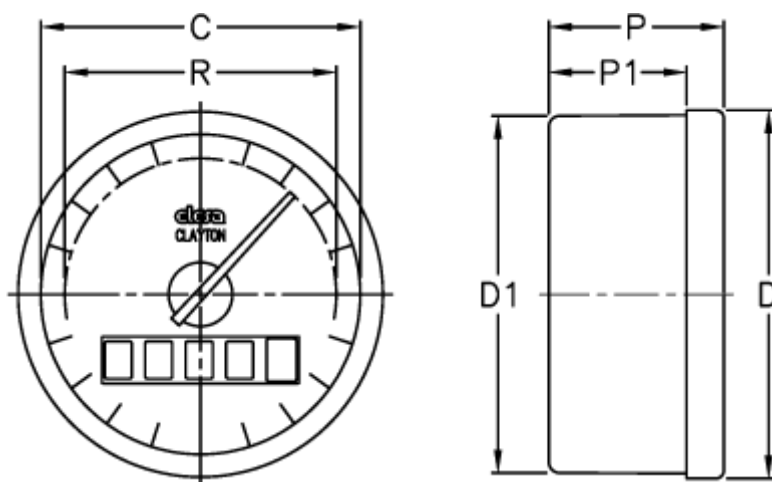

Varenummer: 2307072622
Beskrivelse: E+G Indikator
GW12-0002.5-S

Mål

C	= 60
D	= 68.5
D1	= 67
P	= 33
P1	= 26
R	= 51
Viserens nøjagtighed = 0,05	